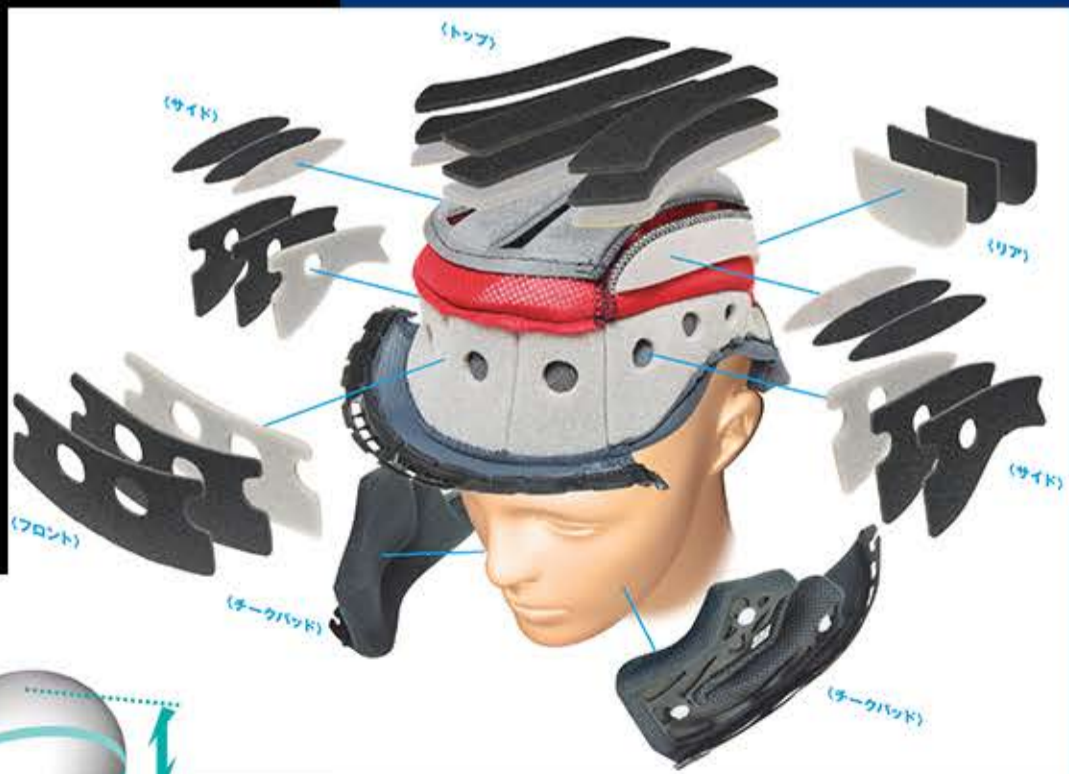

SHOEIヘルメット

施工には30分ほどお時間を頂く場合があります。

専任スタッフ来店による

パーソナル フィッティング システム
Personal Fitting System

アタマの形は個人差があるので
技術をマスターしたスタッフが
詳細に専用の計測器で測り、お
客さまに最適なヘルメットサイ
ズを診断致します。

アタマを計測して ジャストフィットの内装を 作ってみませんか？

無料

さらに、専用のパッドを使用す
ることで、オーダーメイドのジ
ヤストフィットする内装をお作
りするサービスです。